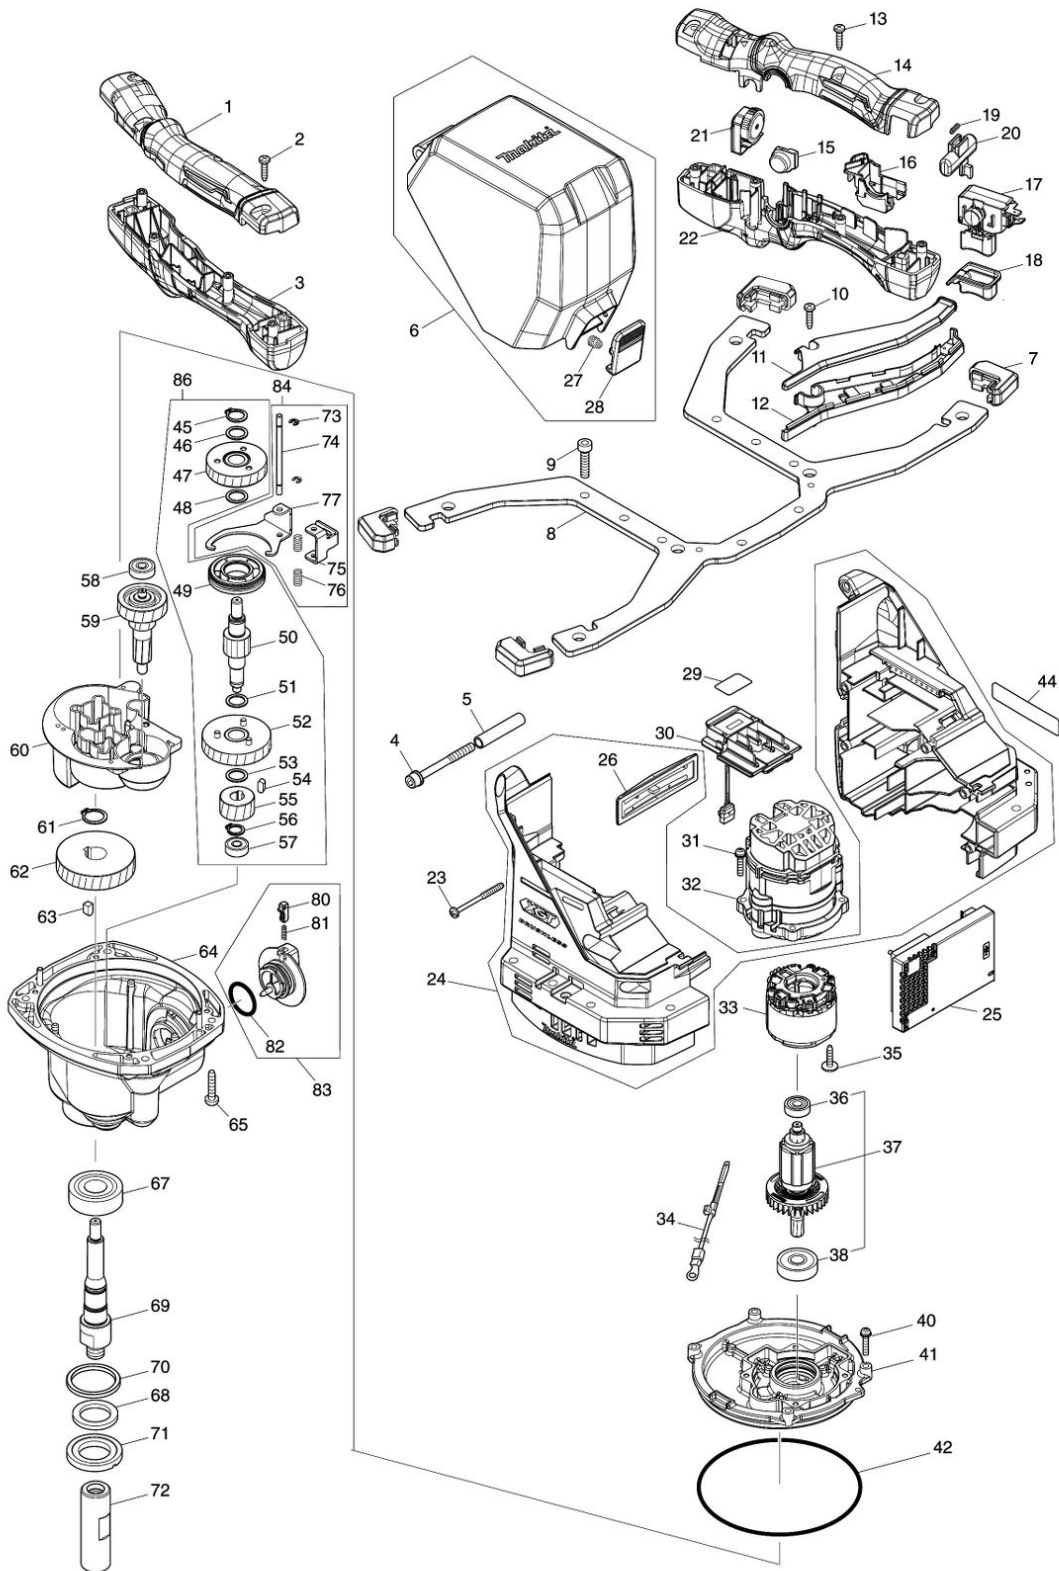

Partdrawing for UT001GZ02 - Menger

Model No.UT001G CORDLESS MIXER

Nr.	Part nr.	Name
001	183X11-5	Handgreep LI UT001
002	266326-2	Tap Schroef 4X18mm P
003	183X11-5	Handgreep LI UT001
004	922383-7	Inbusschr. M6x60mm UT001/002G
005	257885-7	Bus 6mm UT001/002G
006	1911R6-2	Accu beschermkap UT001G
007	422906-6	Handgreepkap UT001/002G
008	347A13-9	Handgreep UT001/002G
009	922342-1	Inbusbout M6X25 P
010	266326-2	Tap Schroef 4X18mm P
011	413J45-3	Handgreepkap UT001/002G
012	413J46-1	Houder UT001/002G
013	266326-2	Tap Schroef 4X18mm P
014	183X10-7	Handgreep Li UT001/002G
015	458819-5	Schakelafdekkap DUT130
016	413J58-4	Schakelaarpasplaat UT001/002G
017	650035-7	Schakelaar C3JW UT001/002G
018	458816-1	Schakelafdekkap DUT130
019	231433-0	Drukveer 4Mm
020	412551-5	Panieschakelaar DPB183/184
021	620E29-6	Circuitknop HR006G
022	183X10-7	Handgreep Li UT001/002G
023	266467-4	Tapschroef 4X50mm
024	183X09-2	Behuizing UT001G
024A	183X13-1	Behuizing UT001/002G A
024BC30	8015N5-9	Label M12_14 UT001G
024C10	263005-3	Rubber Pen 6 AC320H P
024C20	8032A7-2	Label XGT LS003G
025	620K02-2	Controller UT001/002G
026	413J49-5	Makita logo UT001/002G P
027	232676-7	Drukveer 7 GA70/9070
028	413J53-4	Sluiting UT001G
029	8584E0-1	Label serienr. UT001G
030	632P49-4	Aansluitunit TD001G A
031	911138-5	Schroef 4X20 A
032	413J44-5	Motorhuis UT001/002G
033	629B88-9	Veld UT001/002G
034	638A44-2	Draadboom UT001G
035	265620-9	Met.schr. 4x18mm DUC355
036	211022-7	Kogellager 607Llb P
037	519789-4	Anker UT001/002G
038	211087-9	Kogellager 6200Dw P
040	911138-5	Schroef 4X20 A
041	136830-4	Motorsteun UT001/002G
041C10	213406-5	O-Ring 30
042	213A27-9	O-ring 115mm UT001/002G